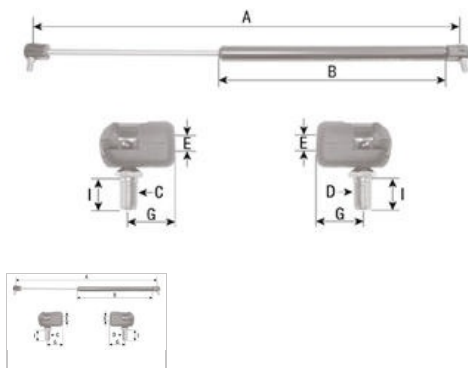

Schlepper-Teile.de

Der Onlineshop für Traktorteile

Kabinen & Blechteile

Gasdruckfeder Kabinentür - Fendt (X800420414000)

Artikelnummer:

87216

OEM-Vergleichsnummer*:

X800420414000

 **Sofort versandfertig**
Lieferfrist 1-3 Tage

25,95 €

Preise inkl. 19% MwSt. zzgl. [Versandkosten](#)

Gasdruckfeder für die Kabinentür (X800420414000)

- A = 500mm
- B = 260mm
- C = M8
- D = M8
- Kraft (Newton) = 200
- Ø Stange = 7,84mm
- Ø Gehäuse = 18,04mm