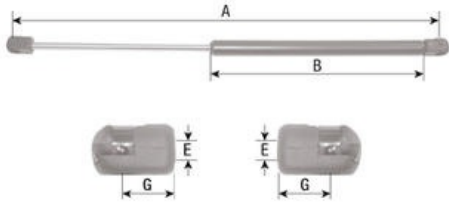

Schlepper-Teile.de

Der Onlineshop für Traktorteile

Kabinen & Blechteile

Gasdruckfeder Heckscheibe (04415239) - Deutz

Artikelnummer:

87052M12

OEM-Vergleichsnummer*:

04415239

 **Sofort versandfertig**
Lieferfrist 1-3 Tage

38,48 €

Preise inkl. 19% MwSt. zzgl. [Versandkosten](#)

Gasdruckfeder für Heckscheibe (04415239)

- A = 535mm
- B = 270mm
- C = 10mm
- D = 10mm
- Kraft (Newton) = 180
- Ø Stange = 7,84mm
- Ø Gehäuse = 17,93mm