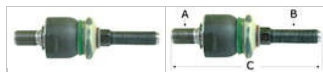

Schlepper-Teile.de

Der Onlineshop für Traktorteile

Lenkung

Axialgelenk - Massey Ferguson (3426312M1, 3909379M1)

Artikelnummer:

3049716

OEM-Vergleichsnummer*:

061352R1, 3426312M1, 3909379M1, ACE0283150

 Lagernd
Lieferfrist 1-3 Tage

37,00 €

Preise inkl. 19% MwSt. zzgl. Versandkosten

Axialgelenk (3426312M1, 3909379M1)

- A = M20 x 1,5 (Rechtsgewinde)
- B = M18 x 1,5 (Rechtsgewinde)
- Länge C = 185mm

passend für die Massey Ferguson Traktoren

- Serie: 1000
1007
- Serie: 200
275E (P12018->), 290E (P06156->)
- Serie: 300
353, 353LX, 353S, 354AP, 354AQ, 354FP(X), 354FQ, 354GE, 354GE(X),
354SP, 354SP(X), 354SQ, 363, 363LX, 363S, 364AP, 364AQ, 364FQ,
364SP, 364SQ, 365 (B18009->), 373, 373LX, 373S, 374AP, 374AQ,
374FP(X), 374FQ, 374GE(X), 374SP(X), 374SQ, 375 (B18009->), 375E
(P12018->), 377, 383, 383LX, 383S, 384AP, 384AQ, 384FP(X), 384FQ,
384GE(X), 384SP(X), 384SQ, 387, 390 (B18009->), 390E (P06156->),
393, 393LX, 393S, 393TLX, 394AP, 394AQ, 394FP(X), 394FQ, 394GE(X),
394SP(X), 394SQ, 396, 397, 397T, 398 (B18009->), 399
- Serie: 3000
3050, 3060, 3065, 3070, 3075, 3080, 3085, 3090, 3095 (->C320038)
- Serie: 3100
3115, 3120 (->C320038)
- Serie: 3200-3300
3210FP(X), 3210GE(X), 3210SP(X), 3220AP(X), 3220FP(X), 3220GE(X),