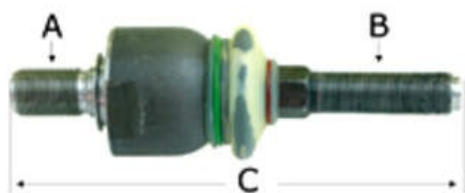

Schlepper-Teile.de

Der Onlineshop für Traktorteile

Lenkung

Axialgelenk - Massey Ferguson (3426312M1, 3909379M1)

Artikelnummer:

3049716

OEM-Vergleichsnummer*:

061352R1, 3426312M1, 3909379M1, ACE0283150

 Lagernd
Lieferfrist 1-3 Tage

37,00 €

Preise inkl. 19% MwSt. zzgl. Versandkosten

Axialgelenk (3426312M1, 3909379M1)

- A = M20 x 1,5 (Rechtsgewinde)
- B = M18 x 1,5 (Rechtsgewinde)
- Länge C = 185mm

passend für die Massey Ferguson Traktoren