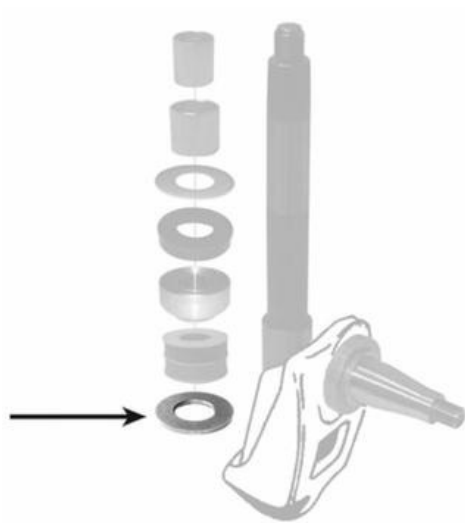

Schlepper-Teile.de

Der Onlineshop für Traktorteile

Vorderachse

Dichtscheibe Achsschenkel - Fendt (165300062010)

Artikelnummer:

39804

OEM-Vergleichsnummer*:

165300062010

 Lagernd
Lieferfrist 1-3 Tage

11,50 €

Preise inkl. 19% MwSt. zzgl. [Versandkosten](#)

Dichtring / Dichtscheibe (165300062010)

- Ø innen = 45mm
- Ø aussen = 86mm
- Stärke = 2,5mm
- Material = Gummi

passend für die Fendt Traktoren