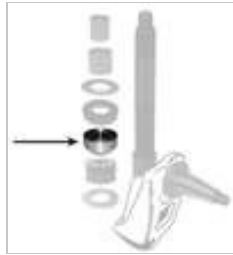

### Vorderachse

Spindelpuffer / Zusatzfeder / Federelement / Dämpfungsgummi  
(165300062031)

- Ø innen = 45mm
- Ø außen = 91mm
- Höhe = 50mm

passend für die Fendt Traktoren

- Serie: Farmer 100  
103LS, 103LSA, 103S, 103SA, 104LS, 104LSA, 104S, 104SA, 105LS,  
105LSA, 105S, 105SA, 106LS, 106LSA, 106S, 106SA, 108LS, 108LSA,  
108S, 108SA
- Serie: Farmer Classic  
3S, 4S, 5S
- Serie: Favorit 600  
600LS, 600LSA, 610LS, 610LSA, 611LS, 611LSA, 612LSA
- Serie: GT Kommunal  
F255GT Kommunal, F275GT Kommunal, F275GTII Kommunal,  
F275GTII Kommunal
- Serie: GT Geräteträger  
F255GT, F275GT, F275GTII

**Zugehörige Artikel**

Weitere Artikel welche mit diesem Artikel in Verbindung stehen.

**Drucklager Achsschenkel - Fendt (165300060251)**

Artikel-Nr: 2247949

**89,00 €**

**Achsschenkelbuchse - Fendt (165300060220)**