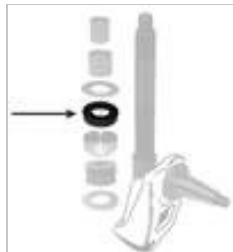

**Zugehörige Artikel**

Weitere Artikel welche mit diesem Artikel in Verbindung stehen.

**Drucklager Achsschenkel - Fendt (165300060251)**

Artikel-Nr: 2247949

**89,00 €**

**Achsschenkelbuchse - Fendt (165300060220)**

Artikel-Nr: 2247755

**19,00 €**

**Achsschenkelbuchse - Fendt (165300060260)**

Artikel-Nr: 2247756

**19,00 €**

**Dichtscheibe Achsschenkel - Fendt (165300062010)**

Artikel-Nr: 39804

**11,00 €**