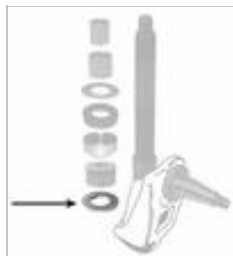

**Zugehörige Artikel**

Weitere Artikel welche mit diesem Artikel in Verbindung stehen.

**Drucklager Achsschenkel - Fendt (165300060251)**

Artikel-Nr: 2247949

**89,00 €**

**Achsschenkelbuchse - Fendt (165300060220)**

Artikel-Nr: 2247755

**19,00 €**

**Achsschenkelbuchse - Fendt (165300060260)**

Artikel-Nr: 2247756

**19,00 €**

**Dichtscheibe Achsschenkel - Fendt (165300062010)**

Artikel-Nr: 39804

**11,00 €**