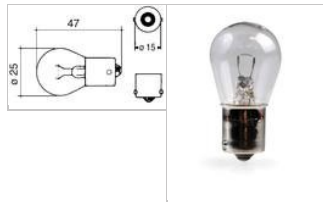

Schlepper-Teile.de

Der Onlineshop für Traktorteile

Beleuchtung

12V - 21W - 1 Glühfaden - 25x47mm

Artikelnummer:

631955382

 Lagernd
Lieferfrist 1-3 Tage

1,50 €

Preise inkl. 19% MwSt. zzgl. [Versandkosten](#)

Glühbirne

- 12V
- 21 Watt
- 25mm x 47mm
- Blink- und Bremslicht
- 1 Glühfaden
- Sockel: BA15S

Zugehörige Artikel

Weitere Artikel welche mit diesem Artikel in Verbindung stehen.