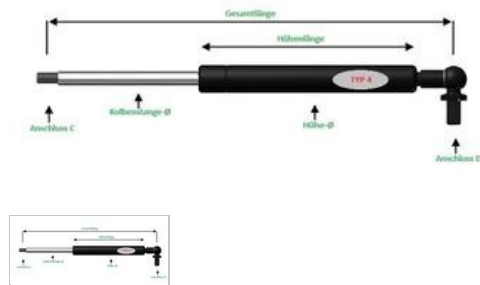

### Kabinen & Blechteile

#### Stabilus Gasfeder (115685)

Artikelnummer:

115685

OEM-Vergleichsnummer\*:

115685

 In Kürze versandfertig  
Lieferfrist 5-10 Tage

**44,51 €**

Preise inkl. 19% MwSt. zzgl. [Versandkosten](#)

Gasfeder Stabilus

Technische Daten:

- Newton: 750 N
- Gesamtlänge: 575 mm
- Hülslenlänge: 290 mm
- Anschluss C: 10 mm
- Anschluss D: 10 mm
- Kolbenstange-Ø: 10 mm
- Hülse-Ø: 28 mm
- HUB: 234 mm
- TYP: 16