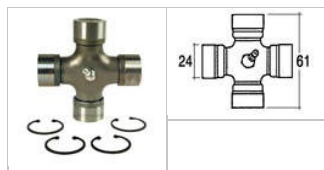

Schlepper-Teile.de

Der Onlineshop für Traktorteile

Gelenkwellen

Kreuzgelenk A=23,80mm / B=61,20mm

Artikelnummer:

6750208

OEM-Vergleichsnummer*:

T20-B200/B2200

 **Lagernd**
Lieferfrist 1-3 Tage

15,90 €

Preise inkl. 19% MwSt. zzgl. [Versandkosten](#)

Kreuzgelenk

- Bauart: AW20/W2200, AB2/A2
- Ø = 24mm
- B = 61mm

Zugehörige Artikel

Weitere Artikel welche mit diesem Artikel in Verbindung stehen.