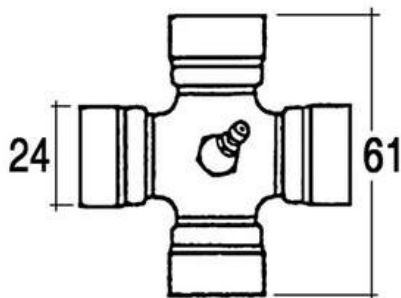

Schlepper-Teile.de

Der Onlineshop für Traktorteile

Gelenkwellen

Kreuzgelenk A=23,80mm / B=61,20mm

Artikelnummer:

6750208

OEM-Vergleichsnummer*:

T20-B200/B2200

 **Lagernd**
Lieferfrist 1-3 Tage

15,90 €

Preise inkl. 19% MwSt. zzgl. [Versandkosten](#)

Kreuzgelenk

- Bauart: AW20/W2200, AB2/A2
- Ø = 24mm
- B = 61mm

Zugehörige Artikel

Weitere Artikel welche mit diesem Artikel in Verbindung stehen.