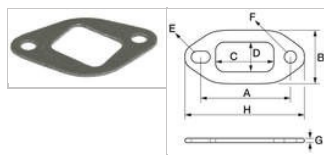

Schlepper-Teile.de

Der Onlineshop für Traktorteile

Motor

Krümmerdichtung - Massey Ferguson (36862143, 735016M1)

Artikelnummer:

30662

OEM-Vergleichsnummer*:

4222050M1, 4222050V1, 36862143, 735016M1, 36862198, 36862143

 Lagernd
Lieferfrist 1-3 Tage

1,40 €

Preise inkl. 19% MwSt. zzgl. Versandkosten

Krümmerdichtung (36862143, 735016M1)

- A: 61mm
- B: 53mm
- C: 34,70mm
- D: 29mm
- E: 8mm
- F: 8mm
- G: 1,65mm
- H: 80mm

passend für die Massey Ferguson Traktoren