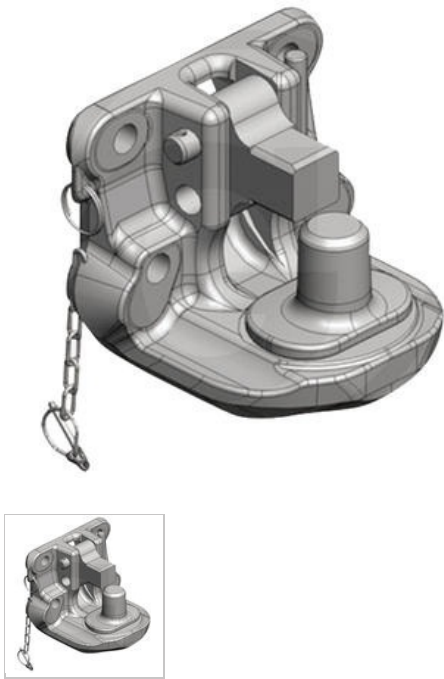

Schlepper-Teile.de

Der Onlineshop für Traktorteile

Anhängerkupplungen

Scharmüller Piton Fix 140x80mm, M16

Artikelnummer:

700671052

 In Kürze versandfertig
Lieferfrist 5-10 Tage

560,39 €

Preise inkl. 19% MwSt. zzgl. [Versandkosten](#)

Piton Fix Anhängerkupplung

- Lochbild = 140mm x 80mm / Ø Bohrung 17mm (M16)
- Bolzen = 50mm
- Stützlast = 3000Kg

Zugehörige Artikel

Weitere Artikel welche mit diesem Artikel in Verbindung stehen.