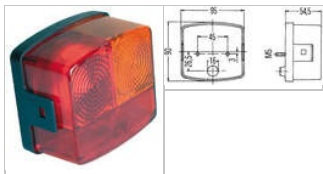

Hella Rückleuchte rechts (3223264R91)

- 3 Kammern: Rücklicht, Bremslicht, Blinker
  benötigte Glühbirnen:
  - 2x 12V/21W
  - 1x 12V/10W

passend für die IHC Traktoren

- Serie: 33
  433, 533, 633, 733, 833
- Serie: 40
  440, 540, 640, 740, 840, 940
- Serie: 44
  844
- Serie: 45
  745, 845
- Serie: 46
  1046, 1246, 946
- Serie: 55
  1255, 1455, 955
- Serie: 56
  1056, 856, 956
- Serie: 85
  485, 585, 685, 885
- Serie: 95
  495, 595, 695, 895, 995
- Serie: Classic
  743