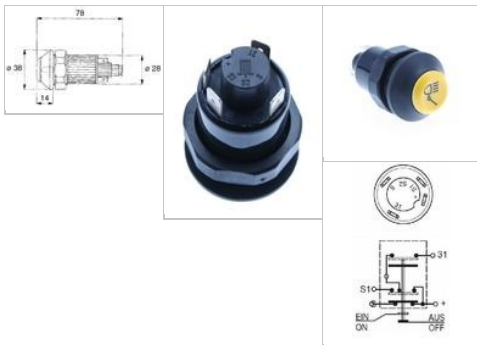

### Arbeitsscheinwerfer Druckknopfschalter 4 polig

Artikelnummer:

63188435

OEM-Vergleichsnummer\*:

X830240083000

 Lagernd  
Lieferfrist 1-3 Tage

**14,90 €**

Preise inkl. 19% MwSt. zzgl. [Versandkosten](#)

Druckschalter für Arbeits- und Zusatzscheinwerfer

- Schaltstellung: An / Aus, rastet ein
- mit 12V Glühlampe
- Anschlüsse: 4-Polig 1,2,4,6
- Klemmen: +, S1, S, 31
- Wasserdicht / Staubdicht IP657
- ausgelegt für bis zu 20A