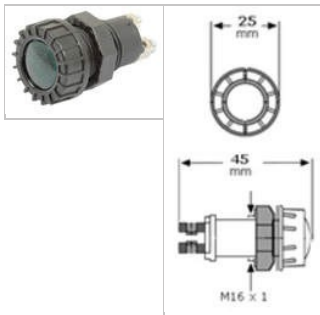

Schlepper-Teile.de

Der Onlineshop für Traktorteile

Elektrik

12V - Kontrollleuchte grün - 17mm Einbaubohrung

Artikelnummer:

56042

 Lagernd
Lieferfrist 1-3 Tage

3,90 €

Preise inkl. 19% MwSt. zzgl. [Versandkosten](#)

Kontrollleuchte

- Kontrollleuchte: grün
- mit 12V Glühlampe
- Einbaubohrung: 17mm
- Einbautiefe: 30mm

Zugehörige Artikel

Weitere Artikel welche mit diesem Artikel in Verbindung stehen.