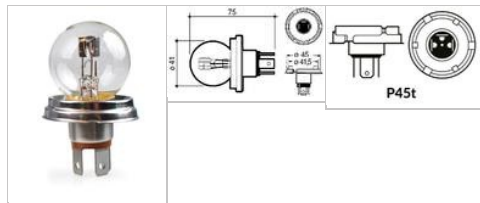

Schlepper-Teile.de

Der Onlineshop für Traktorteile

Beleuchtung

R2 Glühlampe 12V - 45/40W - Bilux - P45T

Artikelnummer:

631955410

OEM-Vergleichsnummer*:

14147590, 1426618M1, 961866M1, TX50965, 410, 12620, 7703097175, STAS 7081

 Lagernd
Lieferfrist 1-3 Tage

3,20 €

Preise inkl. 19% MwSt. zzgl. [Versandkosten](#)

Glühlampe/Glühlampe Bilux

- Bilux für Hauptscheinwerfer
- 12V
- 45 / 40 Watt
- Sockel P45T

Zugehörige Artikel

Weitere Artikel welche mit diesem Artikel in Verbindung stehen.