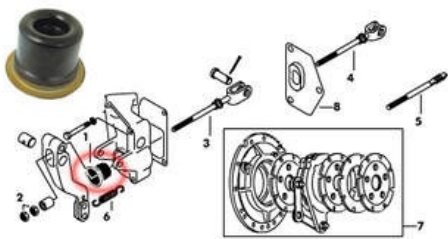

Schlepper-Teile.de

Der Onlineshop für Traktorteile

Bremsen

Dichtkappe Ölbadbremse - Massey Ferguson (1860959M1)

Artikelnummer:

244243

OEM-Vergleichsnummer*:

1860959M1

Lagernd
Lieferfrist 1-3 Tage

3,90 €

Preise inkl. 19% MwSt. zzgl. Versandkosten

Dichtkappe für die Ölbadbremse Bremse

passend bei den Massey Ferguson Traktoren

- Serie: 100
  133, 134V, 135, 145, 145S, 145V, 148, 152, 152F, 152S, 152V, 154, 154F, 154S, 154V, 158, 158F, 164TF, 164TS, 164TV, 165, 168, 174, 174F, 174S, 174V, 184, 184F, 184S, 185, 188, 194, 194F, 194S
- Serie: 1000
  1007, 1014, 1024, 1080, 1085, 1114, 1130, 1134, 1200, 1250
- Serie: 200
  233, 240, 243, 250, 253 (Italy), 253 (UK), 254, 254C, 254CF, 254S, 255 (-> A264034), 255 (USA) (-> A264034), 260 (-> A264034), 263T (Italy), 264T, 264TS, 265 (-> A264034), 273, 274, 274S, 274SK, 275 (-> A264034), 275E, 283, 284, 285, 285 (USA), 290 (-> A264034), 290E, 294, 294S
- Serie: 200 (Brazil & South Africa)
  265 (-> A264034)
- Serie: 2200
  2205, 2210, 2220, 2225, 2230
- Serie: 300
  333, 334V, 353, 353LX, 353S, 363, 363LX, 363S, 364AP, 364AQ, 364CF, 364F, 364FP, 364FQ, 364GE, 364S, 364SP, 364SQ, 364V, 364VQ, 373, 373LX, 373S, 374AP, 374AP(X), 374AQ, 374F, 374FP, 374FP(X), 374FQ, 374GE, 374GE(X), 374H, 374S, 374SP, 374SP(X), 374SQ, 374V, 374VQ, 377, 383, 383LX, 383S, 384AP, 384AP(X), 384AQ, 384F, 384FP, 384FP(X), 384FQ, 384GE, 384GE(X), 384S, 384SP, 384SP(X), 384SQ, 384V, 384VQ, 387, 393, 393LX, 393S, 393TLX, 394AP, 394AP(X), 394AQ, 394C, 394F, 394FP, 394FP(X), 394FQ, 394GE, 394GE(X), 394H, 394S, 394SP, 394SP(X), 394SQ, 394TAQ, 397, 397T
- Serie: 3200-3300